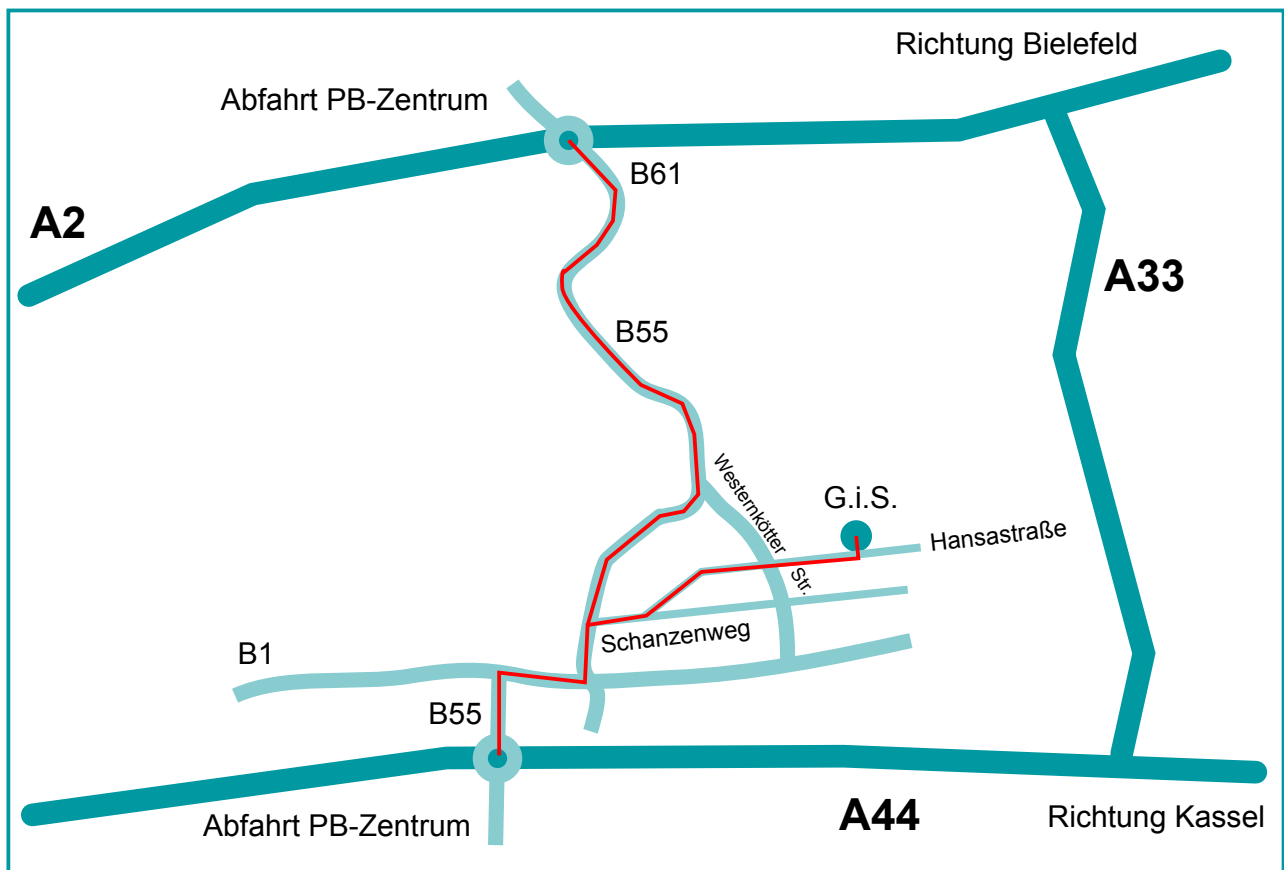

Und so finden Sie uns in Lippstadt ...

Aus Richtung A44 Dortmund/Kassel

Fahren Sie die A44 bis zur Abfahrt Erwitte/Anröchte (58). Nehmen Sie auf der A44 die Ausfahrt Erwitte/Anröchte und fahren Sie auf die B55 Richtung Erwitte. Am Ende biegen Sie rechts ab Richtung Erwitte. An der Hauptkreuzung mitten in Erwitte folgen Sie der Beschilderung Lippstadt und biegen links auf die B55/Lippstädter Straße ab. Biegen Sie nach ca. 3 km an der Kreuzung rechts in den Schanzenweg (Richtung Gewerbegebiet "Am Wasserturm") ein. Nach einigen Metern biegen Sie links in die Hansastraße ein. Sie finden das Gebäude der G.i.S. auf der linken Seite.

ORDIX Trainingspartner:
G.i.S. mbH

**Hansastraße 30
59557 Lippstadt**

Aus Richtung A2 Hannover/Dortmund

Fahren Sie die A2 bis zur Abfahrt Rheda-Wiedenbrück (23). Hier verlassen Sie die A2 in Richtung Paderborn, Lippstadt, Wiedenbrück auf der B61, die später in die B55 übergeht. Folgen Sie dem Straßenverlauf bis Sie Lippstadt erreichen. In Lippstadt biegen Sie an der 3. Kreuzung "Lippstadt Süd" links in den Schanzenweg (Richtung Gewerbegebiet "Am Wasserturm") ein. An der nächsten Abzweigung biegen Sie links in die Hansastraße ab. Das Gebäude unseres Trainingspartners G.i.S. mbH finden Sie auf der linken Seite.