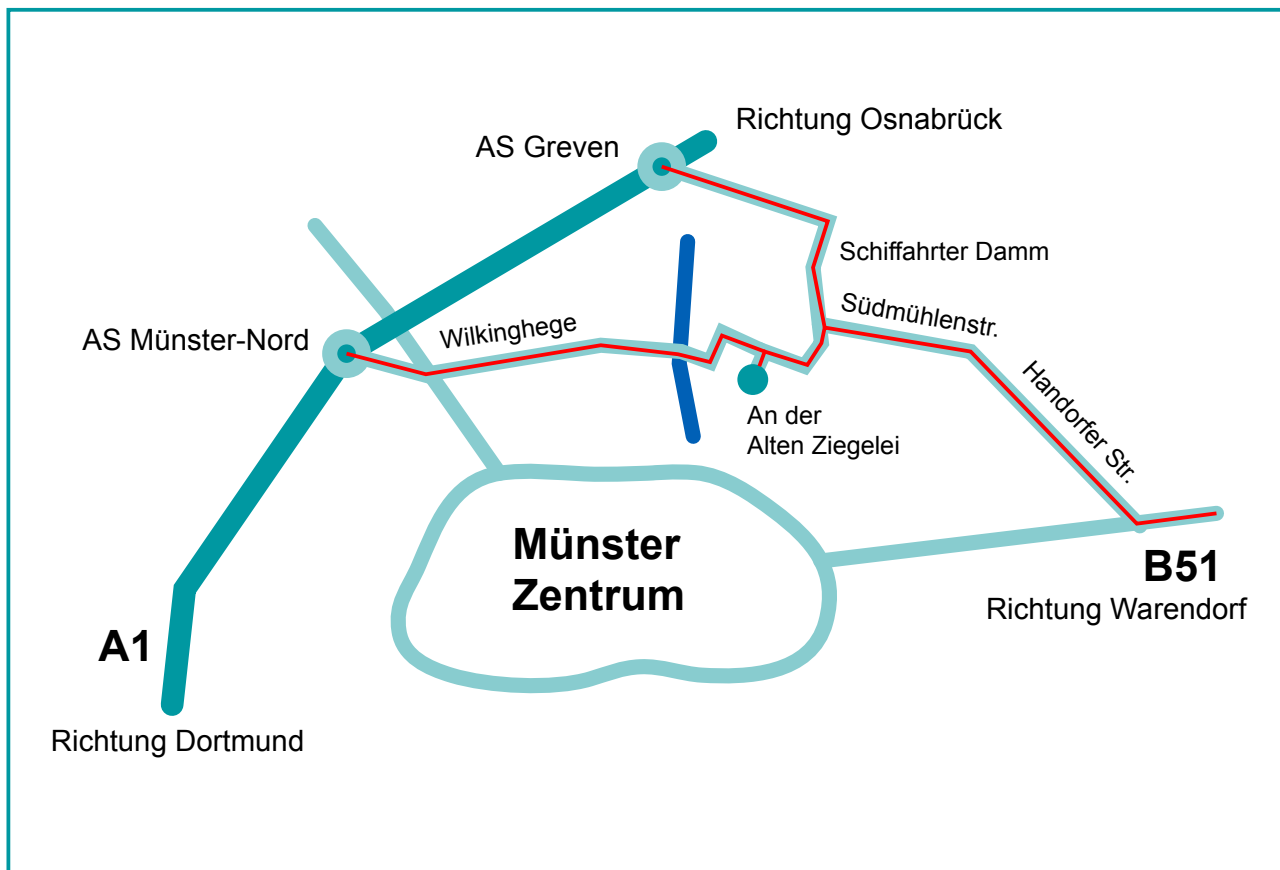

Und so finden Sie uns in Münster ...

Aus Richtung Rheda-Wiedenbrück - Warendorf - Telgte (über B51)

Fahren Sie von Telgte ca. 5 km Richtung Münster und biegen dann rechts nach Handorf ab. Folgen Sie dann der Vorfahrtsstraße durch Handorf in Richtung MS Gelmer/MS Suedmühle. Von hier aus fahren Sie etwa 5 km und biegen dann links auf den Schiffahrter Damm. Nach etwa 400 m (Baumarkt Hornbach) biegen Sie rechts ab (An der Alten Ziegelei), und fahren noch mal ca. 300 m und Sie sehen auf der rechten Seite schon das Gebäude der ORDIX AG.

Geschäftsstelle Münster
An der Alten Ziegelei 5
48157 Münster
Tel.: +49 251 1321010
Fax: +49 180 1 67349 0

Aus Richtung Süden bzw. Westen über A1 oder A43

Fahren Sie über Autobahnkreuz Münster Süd die A1 in Richtung Bremen, Ausfahrt Münster-Nord Richtung Münster. Nach ca. 1,8 km biegen Sie links ab auf die Wilkinghege. Von hier aus fahren Sie etwa 1,2 km und biegen rechts ab auf die Westhoffstraße und biegen dann noch mal nach ca. 1 km links auf die Grevener Straße ab. Biegen Sie hinter der BP Tankstelle rechts ab auf den Bröderrichweg. Fahren Sie durch den Stadtteil Coerde und bleiben auf der Königsberger Straße, nach Coerde fahren Sie über eine Kanalbrücke und biegen die nächste Straße links (An der Kleimannbrücke) ab. Von hier aus biegen Sie die nächste Straße rechts ab (An der Alten Ziegelei) und nach ca. 50 m sehen Sie schon links das Gebäude ORDIX AG.

Aus Richtung Bremen über die A1

Fahren Sie auf der A1 an der Autobahnausfahrt Greven ab und dann Richtung Gelmer. Auf dieser Straße fahren Sie etwa 8 km (heißt nach ca. 3 km Schiffahrter Damm) und biegen dann rechts (Baumarkt Hornbach) ab auf die Straße „An der Alten Ziegelei“. Nach ca. 300 m sehen Sie rechts das Gebäude der ORDIX AG.