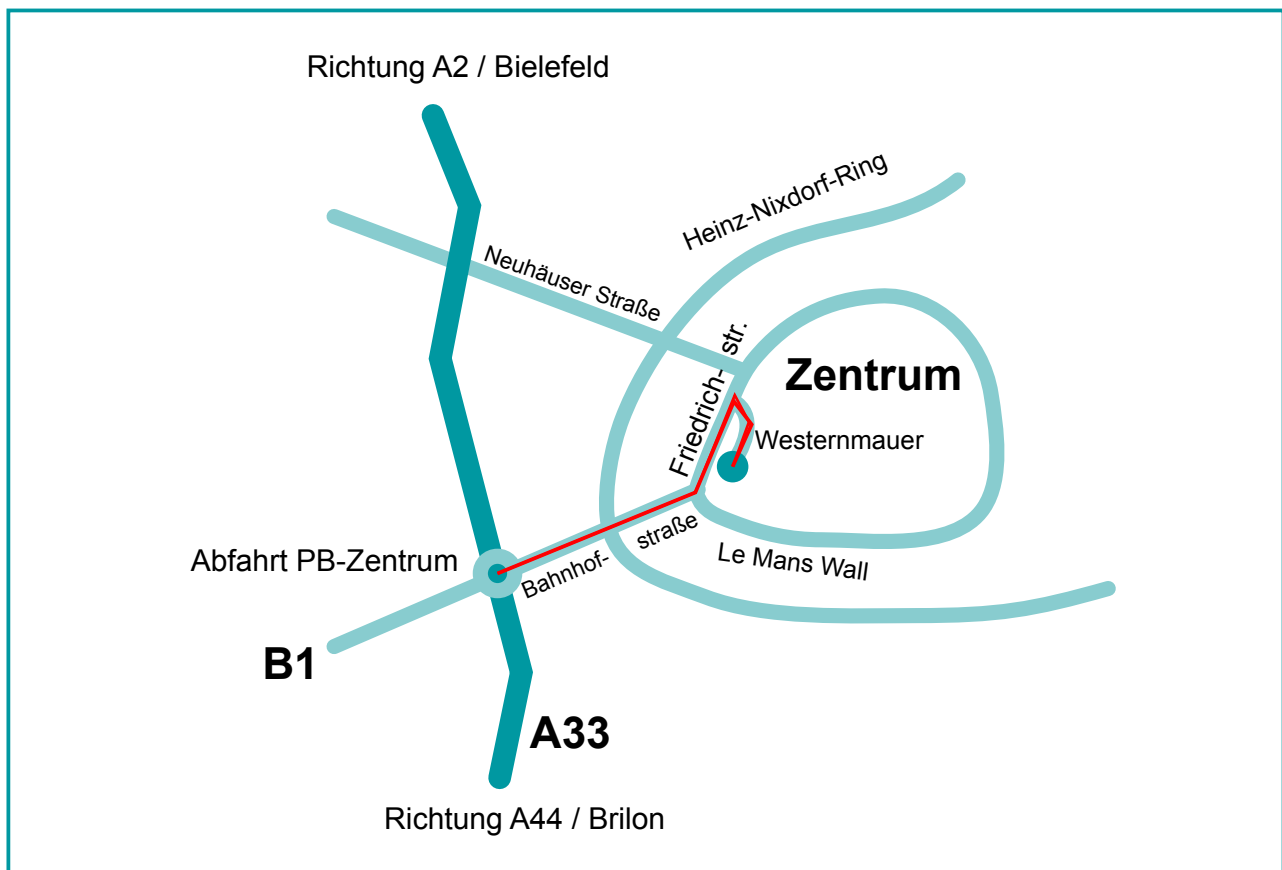

Und so finden Sie uns in Paderborn ...

Aus allen Richtungen über die A33

Fahren Sie die A33 (Verbindung A2 mit A44) in Richtung Paderborn bis zur Ausfahrt Paderborn / Zentrum. Fahren Sie geradeaus in Richtung Zentrum (Bahnhofstraße). Biegen Sie am Westerntor links ab (hier endet die Bahnhofstraße). Sie befinden sich jetzt auf der Friedrichstraße. Biegen Sie an der ersten Ampel rechts in die Marienstraße ein und biegen Sie unmittelbar danach (nach ca. 10m) rechts in die Westernmauer ein. Sie finden das Gebäude der ORDIX AG nach ca. 150m auf der linken Seite (am Ende des Parkstreifens).

Aus allen Richtungen mit der Bahn

Fahren Sie mit der Bahn bis zur Haltestelle Paderborn HBF. Aus dem Bahnhofsgebäude kommend, wechseln Sie die Straßenseite und halten sich rechts Richtung Paderborn Zentrum. Lassen Sie die Kirche links liegen und gehen ca. 200 Meter bis Sie an eine große Kreuzung gelangen. Dort überqueren Sie die Straße und gehen geradeaus in die Fußgängerzone. An der nächstmöglichen Abzweigung biegen Sie links in die Westernmauer ein. Überqueren Sie die nächste Querstraße und biegen vor einem Fotoladen rechts ein. Schon sehen Sie den "gelben Eingang" der ORDIX AG.