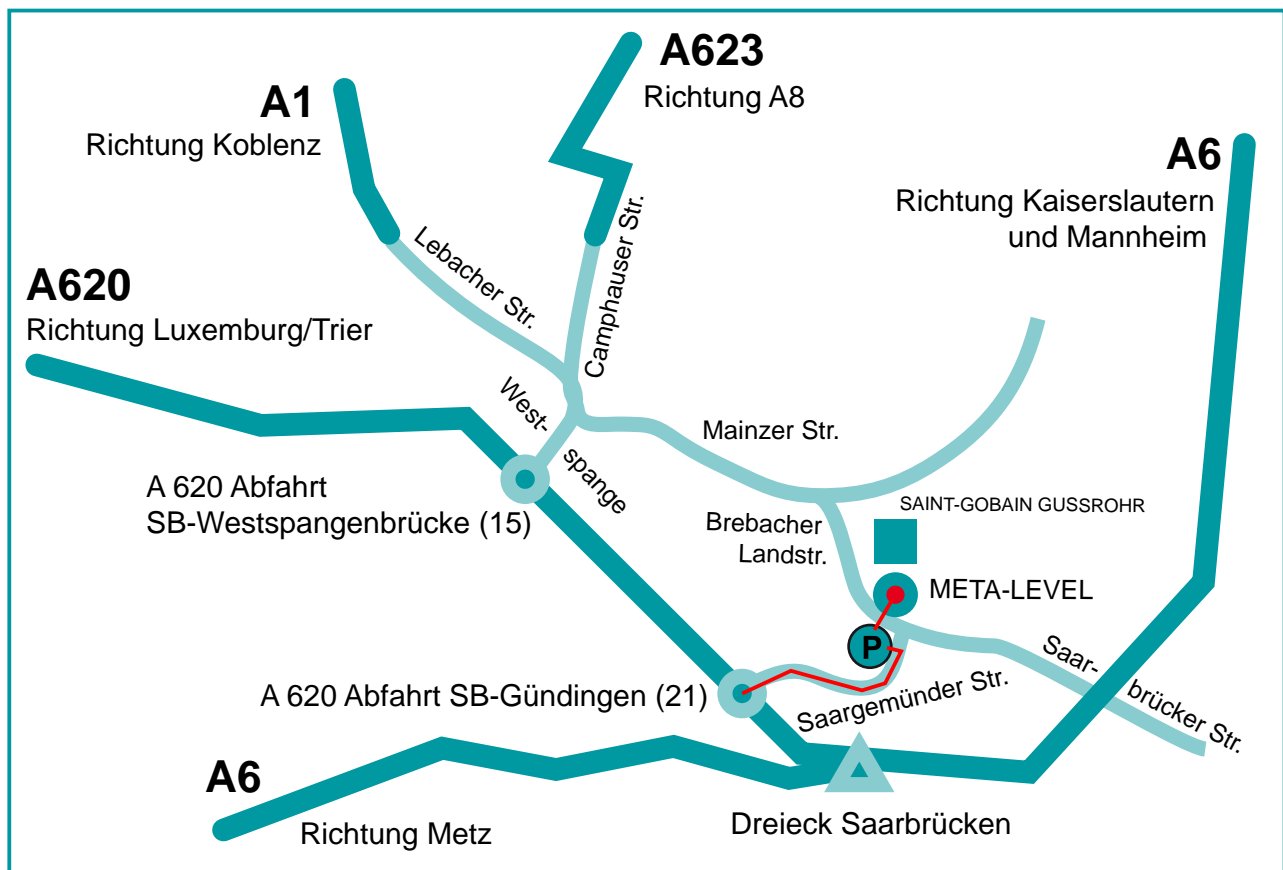

Und so finden Sie uns in Saarbrücken ...

Aus Richtung Koblenz über die A1 und aus Richtung Neunkirchen über die A623

Nach dem Autobahnende folgen Sie der Beschilderung in Richtung Innenstadt / Hauptbahnhof / A620. Fahren Sie auf die A620 in Richtung Mannheim. Von nun an folgen Sie bitte der Beschreibung zur Anfahrt über die A620 (s. u.).

Fahren Sie auf der A620 bis zur Ausfahrt Saarbrücken-Güdingen (21). Am Ende der Abfahrt biegen Sie rechts ab in die Saargemünder Straße. Folgen Sie der Saargemünder Straße am Globus Handelshof vorbei bis Sie links vor sich das Gebäude von SAINT-GOBAIN GUSSROHR sehen. Stellen Sie Ihren Wagen auf dem großen Parkplatz auf der linken Seite am Ende der Straße ab. Den Eingang unseres Trainingspartners META-LEVEL finden Sie auf der gegenüberliegenden Straßenseite der Saarbrücker Straße

Parkmöglichkeit

Bitte benutzen Sie den unten eingezeichneten Parkplatz am Ende der Saargemünder Straße.

Aus allen Richtungen mit dem Flugzeug

Am Flughafen Saarbrücken benutzen Sie die Buslinie 27 der Saartal-Linien nach Saarbrücken-Römerkastell und steigen Sie am Bahnhof Brebach aus. Nachdem Sie den Bahnhofsvorplatz verlassen haben, wenden Sie sich auf der Saarbrücker Straße nach rechts. Nach ca. 250 m finden Sie den Eingang unseres Trainingspartners META-LEVEL auf der linken Straßenseite.

Aus allen Richtungen mit der Bahn

Verlassen Sie den Saarbrücker Hauptbahnhof durch das Hauptportal und nehmen die Stadtbahn in Richtung Brebach/Saargemünd. Steigen Sie am Bahnhof Brebach aus. Nachdem Sie den Bahnhofsvorplatz verlassen haben, wenden Sie sich auf der Saarbrücker Straße nach rechts. Nach ca. 250 m finden Sie den Eingang unseres Trainingspartners META-LEVEL auf der linken Straßenseite.